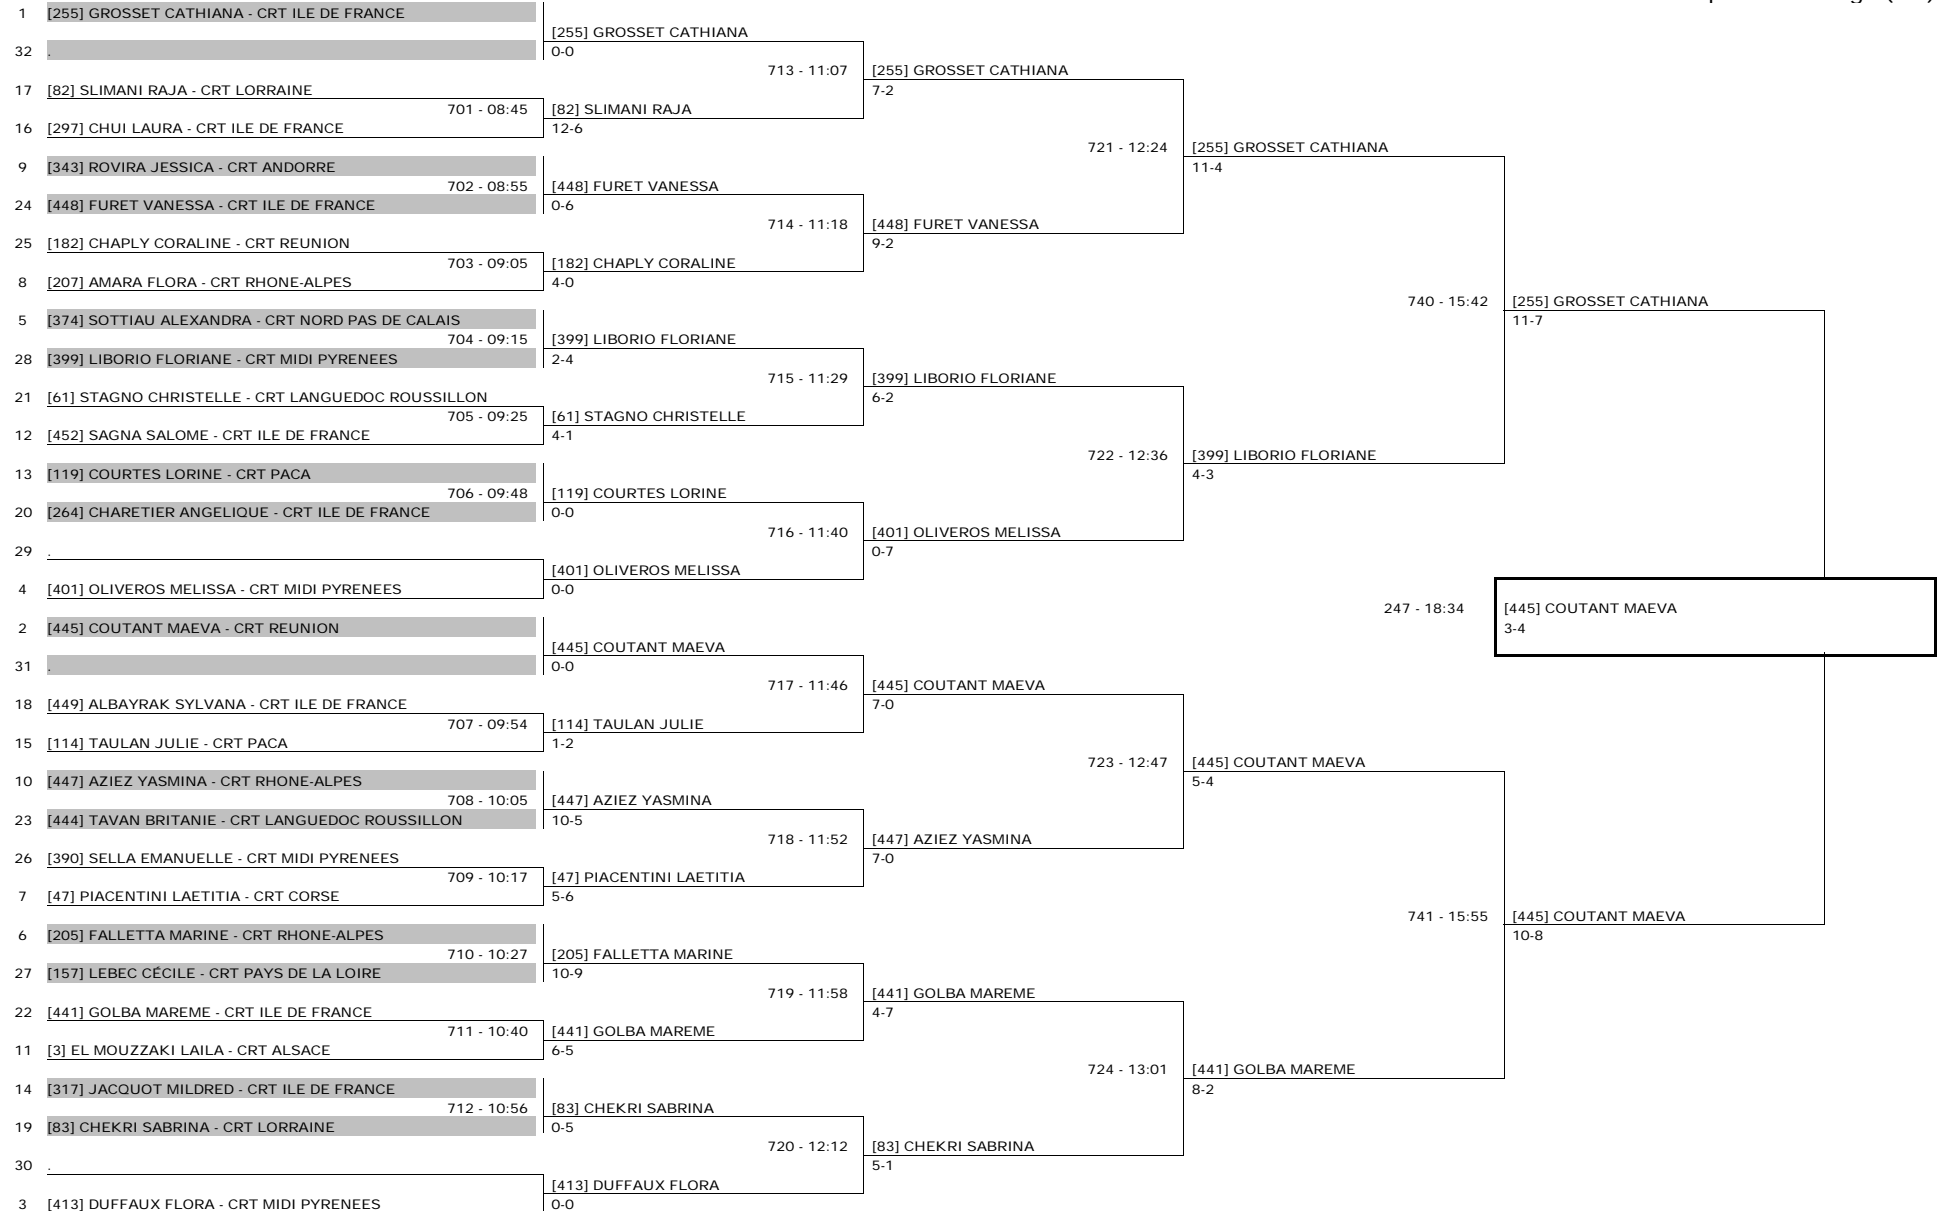

COMPETITEURS - EQUIPES

Board of 32 competitors - Page (1/1)

Nb de compétiteurs dans la catégorie : 28