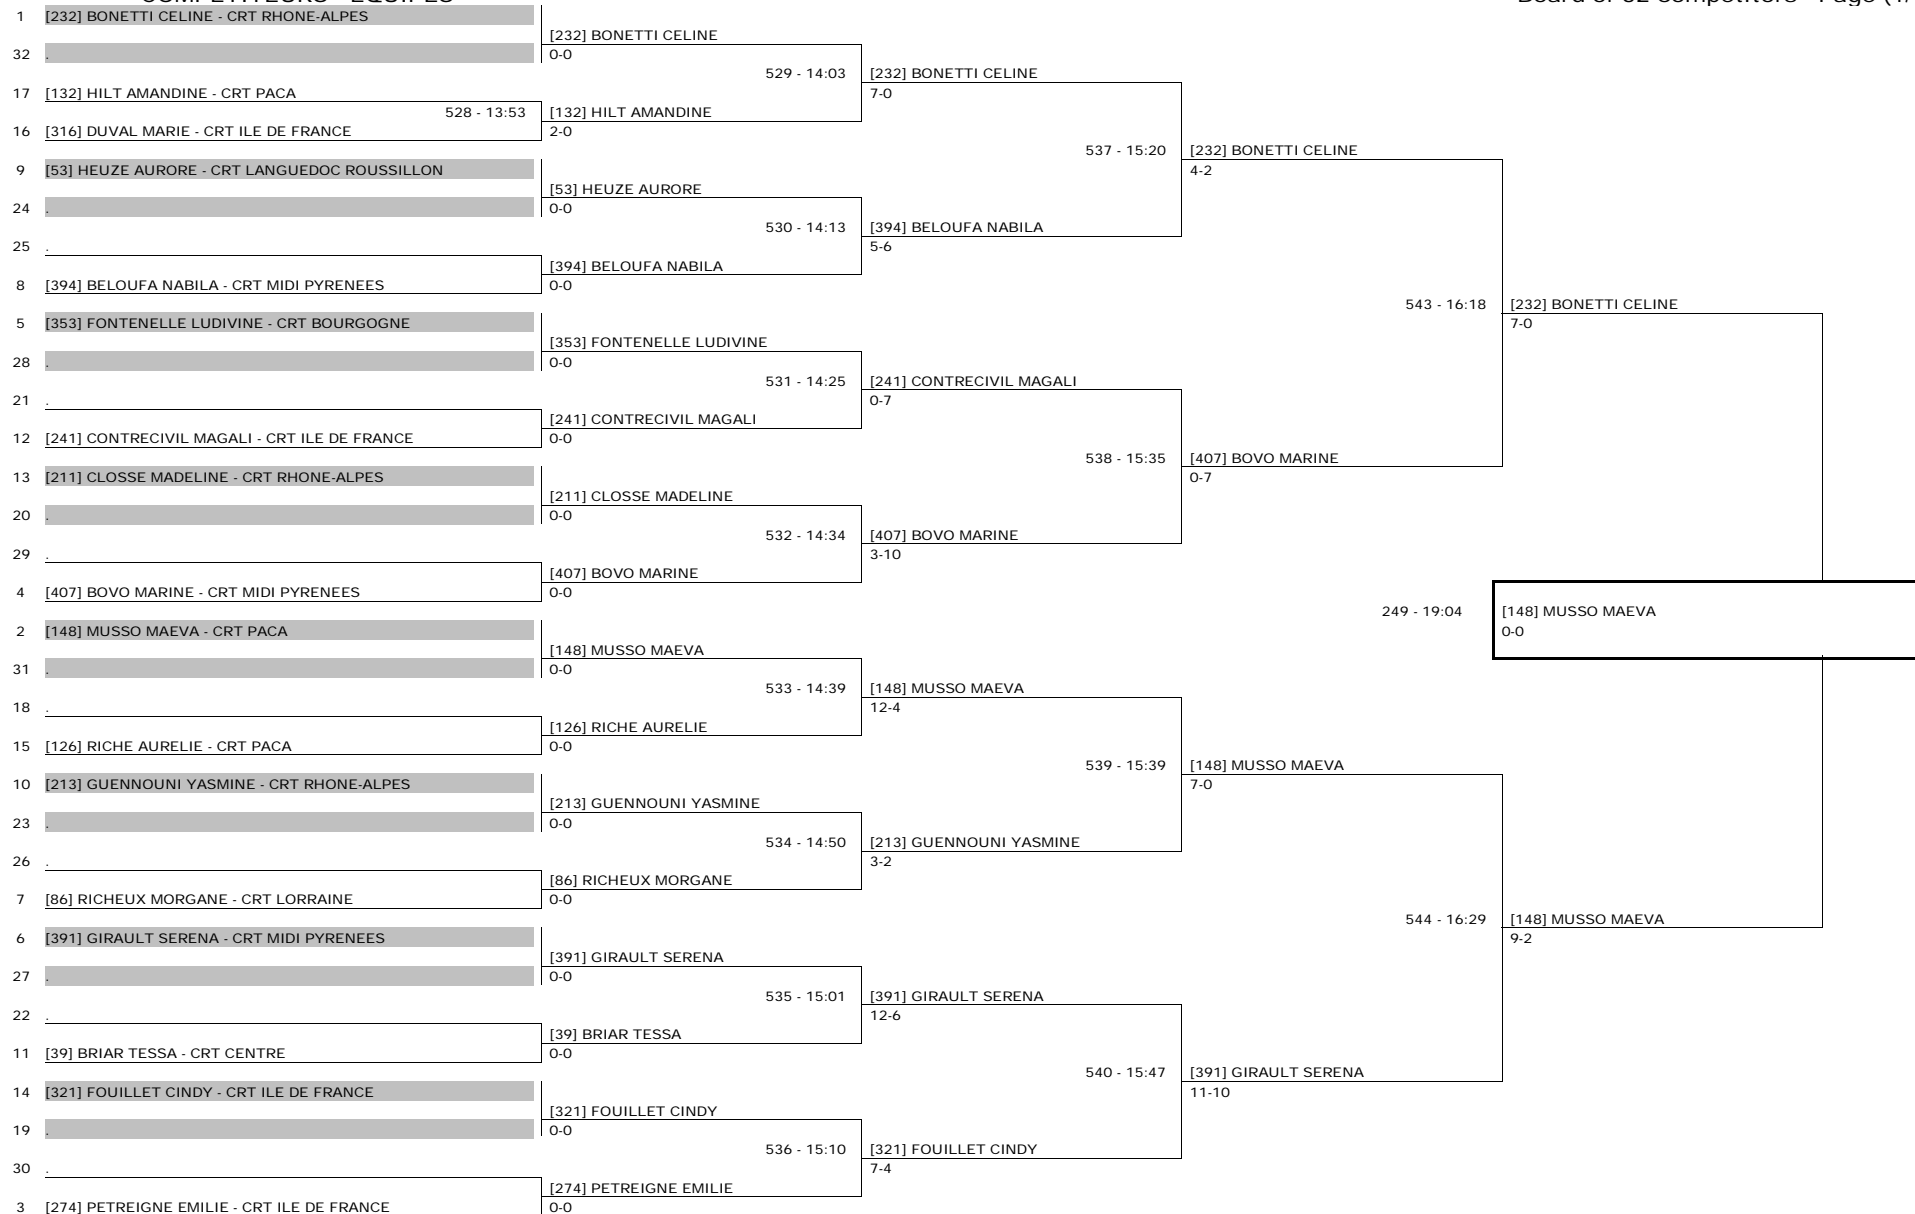

Board of 32 competitors - Page (1/1)

Nb de competiteurs dans la catégorie : 19

COMPETITEURS - EQUIPES

Board of 32 competitors - Page (1/1)

Nb de competiteurs dans la catégorie : 17

COMPETITEURS - EQUIPES

Board of 32 competitors - Page (1/1)