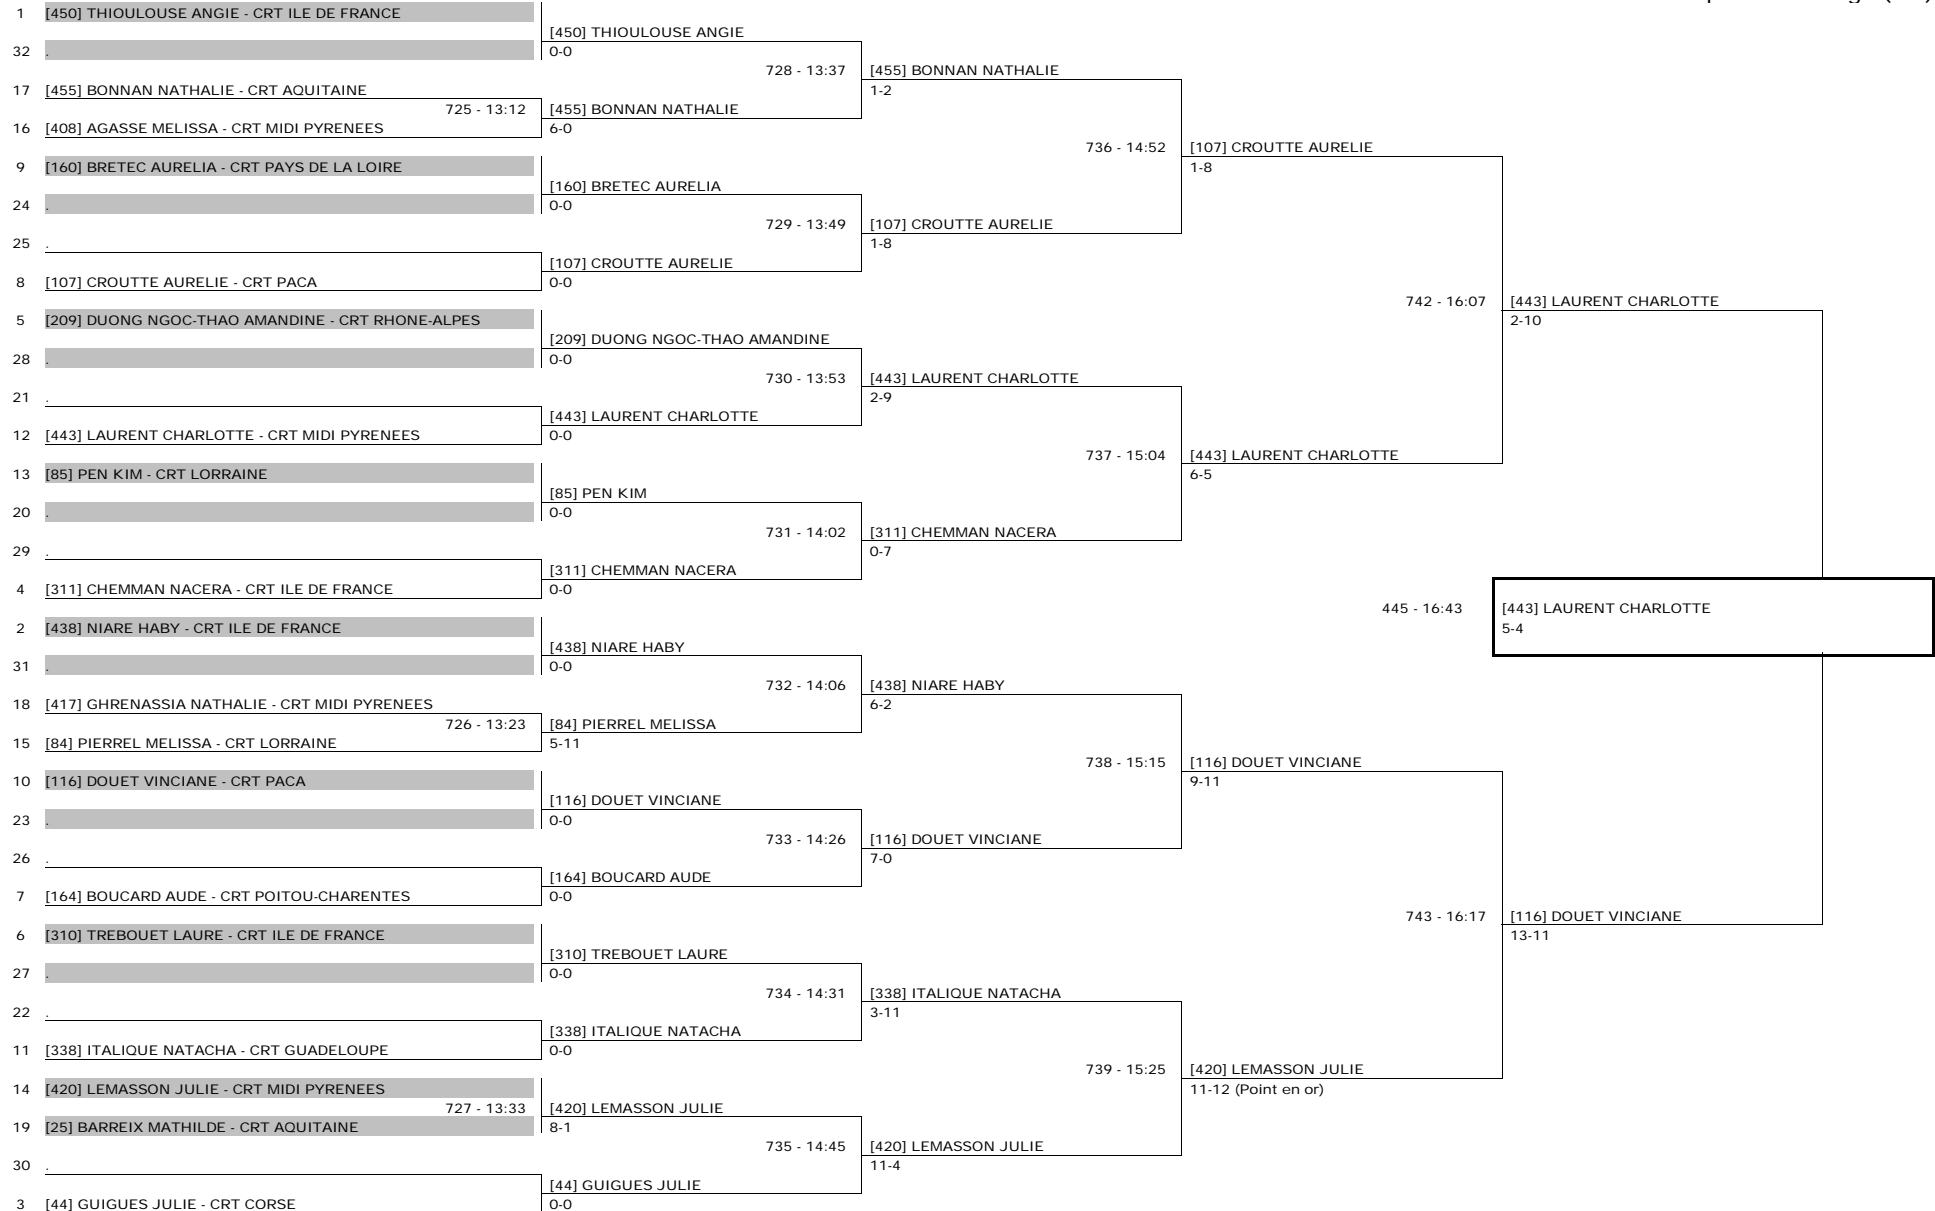

COMPETITEURS - EQUIPES

Board of 32 competitors - Page (1/1)

Nb de competiteurs dans la catégorie : 19